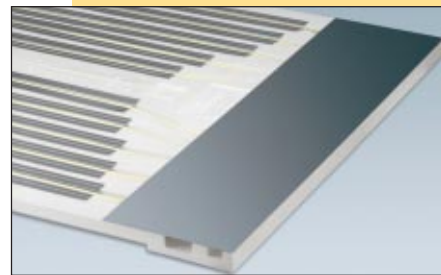

THERMO LUTZ®

KENNLINIEN

System NE/TE - Creaton Estrichziegel

Kennlinie System NE/TE - Creaton Estrichziegel, Rohrabstand A8 cm

Kennlinie System NE/TE - Creaton Estrichziegel, Rohrabstand A16 cm

Kennlinie System NE/TE - Creaton Estrichziegel, Rohrabstand A25 cm