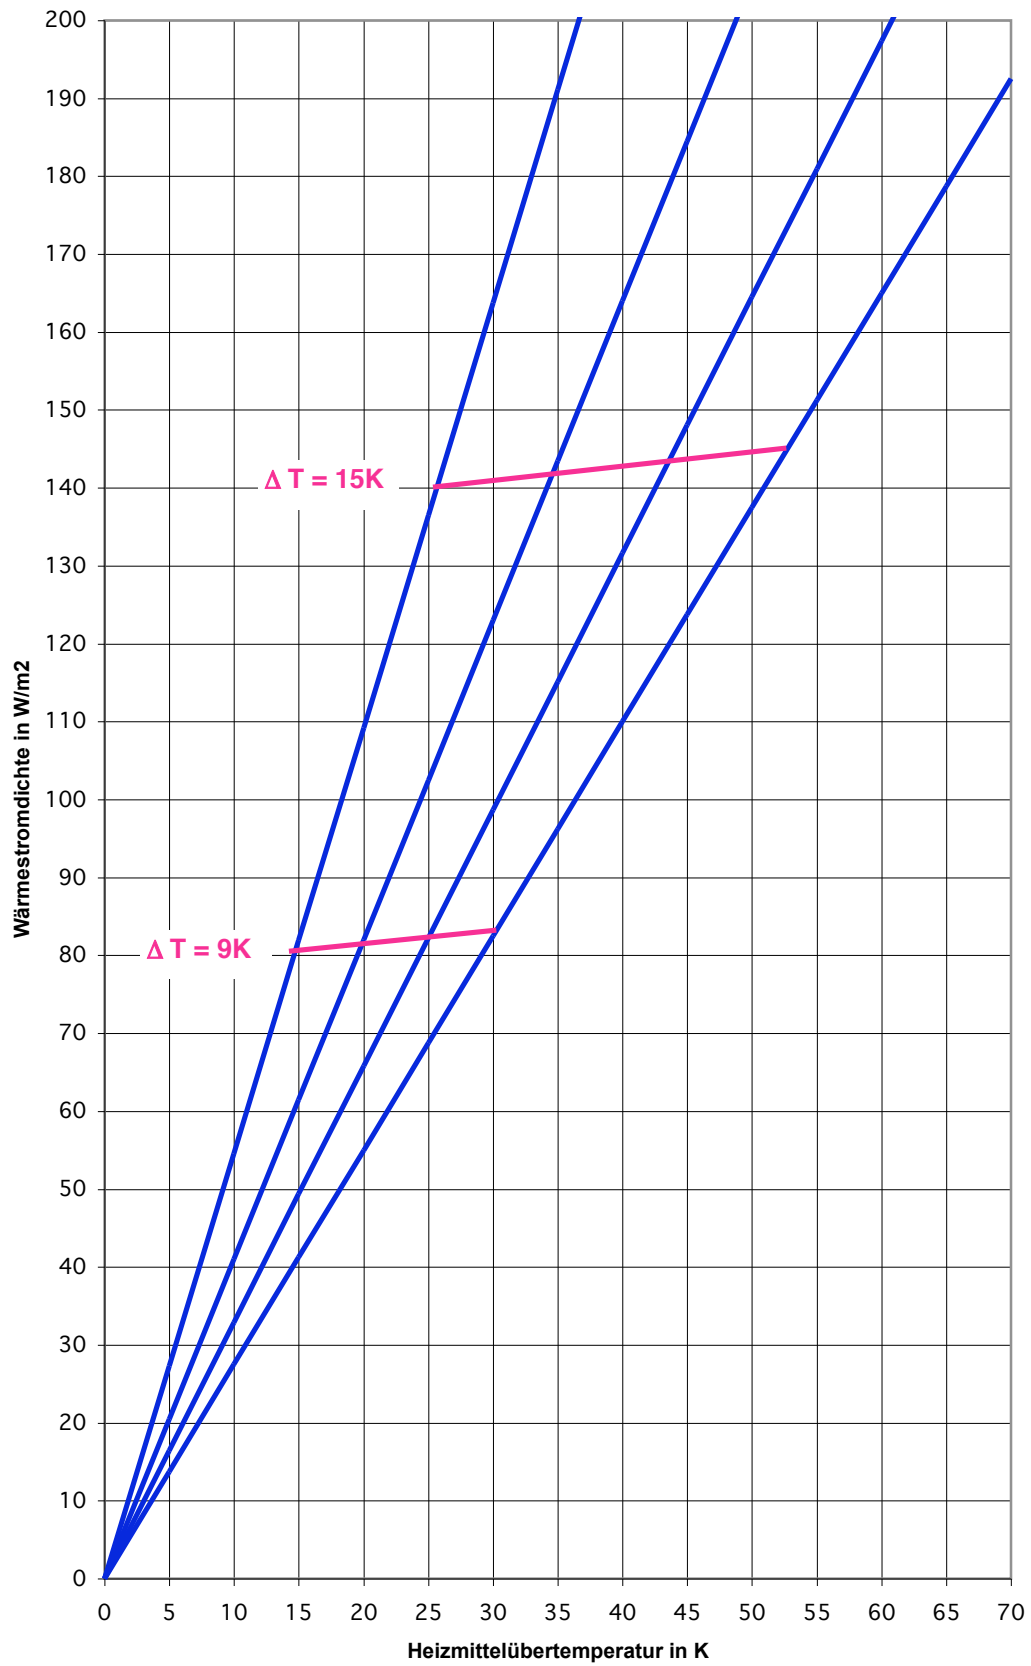

THERMO LUTZ®

KENNLINIEN

System NE/TE - Creaton Estrichziegel

Kennlinie System NE/TE - Creaton Estrichziegel, Rohrabstand A8 cm

Kennlinie System NE/TE - Creaton Estrichziegel, Rohrabstand A16 cm

Kennlinie System NE/TE - Creaton Estrichziegel, Rohrabstand A25 cm