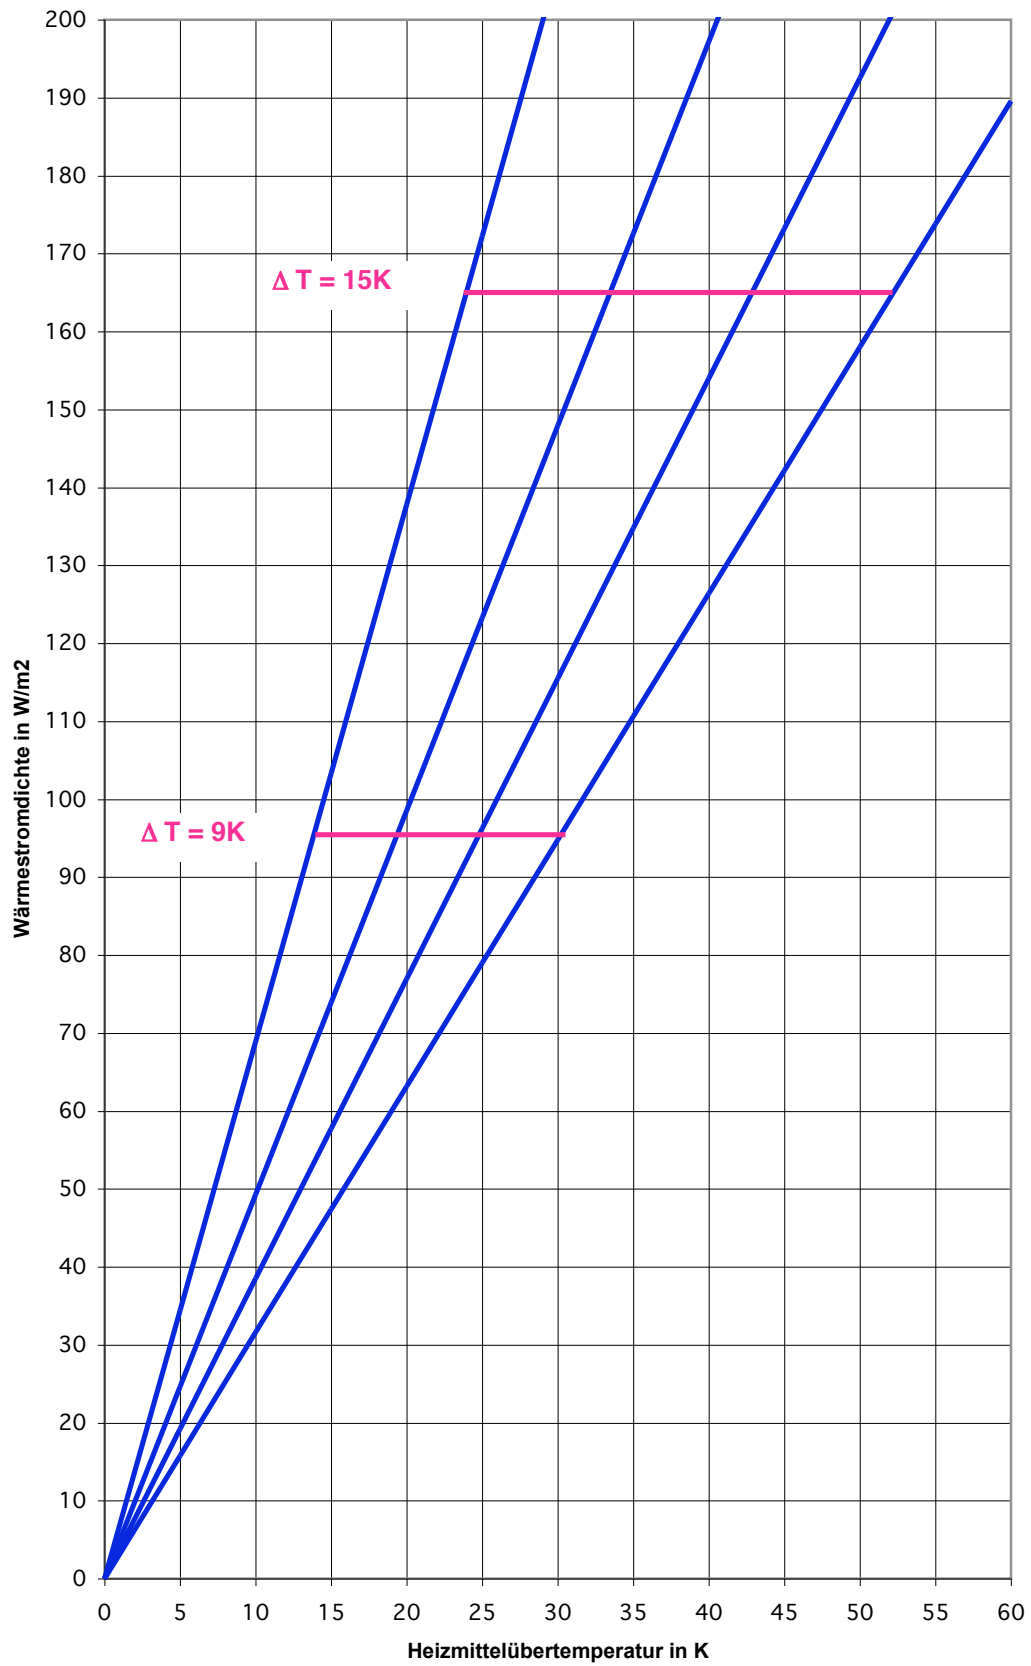

THERMO LUTZ®

KENNLINIEN

System NE/TE - Creaton Estrichziegel

Kennlinie System NE/TE - Creaton Estrichziegel, Rohrabstand A8 cm

Kennlinie System NE/TE - Creaton Estrichziegel, Rohrabstand A16 cm

Kennlinie System NE/TE - Creaton Estrichziegel, Rohrabstand A25 cm