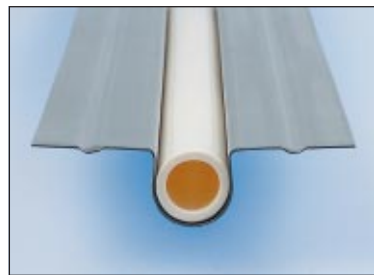

THERMO LUTZ®

KENNLINIEN

System NE/TE - Creaton Estrichziegel

Kennlinie System NE/TE - Creaton Estrichziegel, Rohrabstand A8 cm

Kennlinie System NE/TE - Creaton Estrichziegel, Rohrabstand A16 cm

Kennlinie System NE/TE - Creaton Estrichziegel, Rohrabstand A25 cm