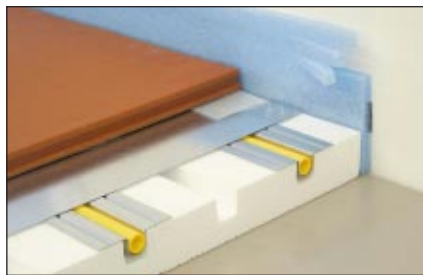

THERMO LUTZ®

KENNLINIEN

System NE/TE - Creaton Estrichziegel

Kennlinie System NE/TE - Creaton Estrichziegel, Rohrabstand A8 cm

Kennlinie System NE/TE - Creaton Estrichziegel, Rohrabstand A16 cm

Kennlinie System NE/TE - Creaton Estrichziegel, Rohrabstand A25 cm