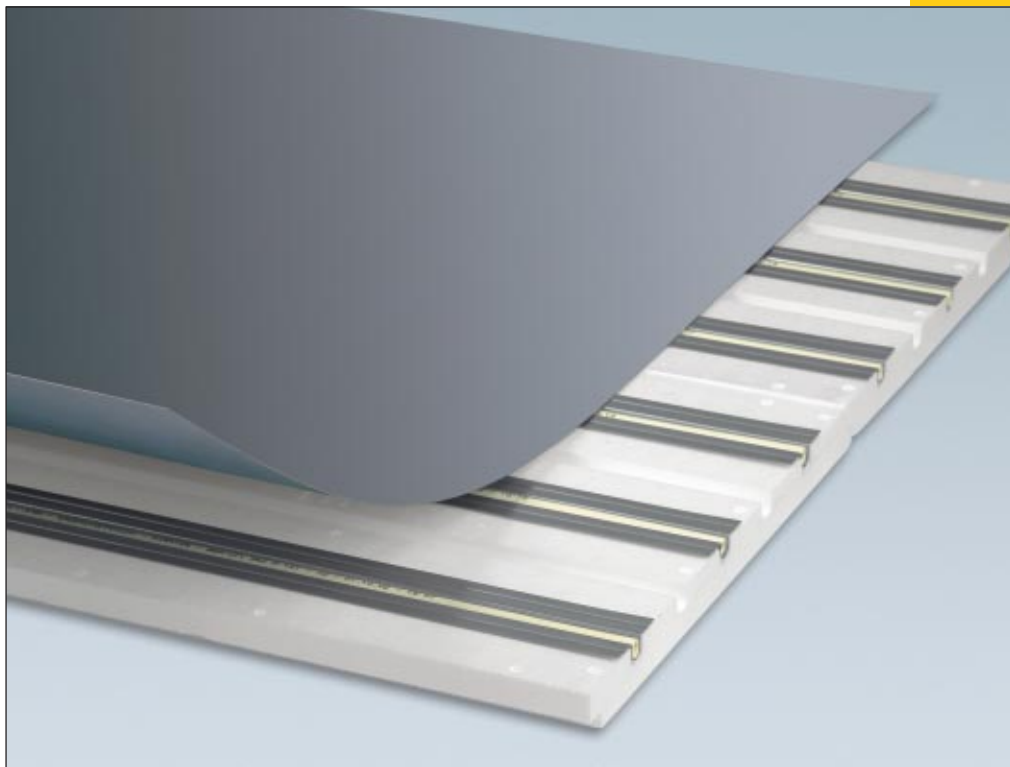

THERMO LUTZ®

KENNLINIEN

System NE/TE - Creaton Estrichziegel

Kennlinie System NE/TE - Creaton Estrichziegel, Rohrabstand A8 cm

Kennlinie System NE/TE - Creaton Estrichziegel, Rohrabstand A16 cm

Kennlinie System NE/TE - Creaton Estrichziegel, Rohrabstand A25 cm